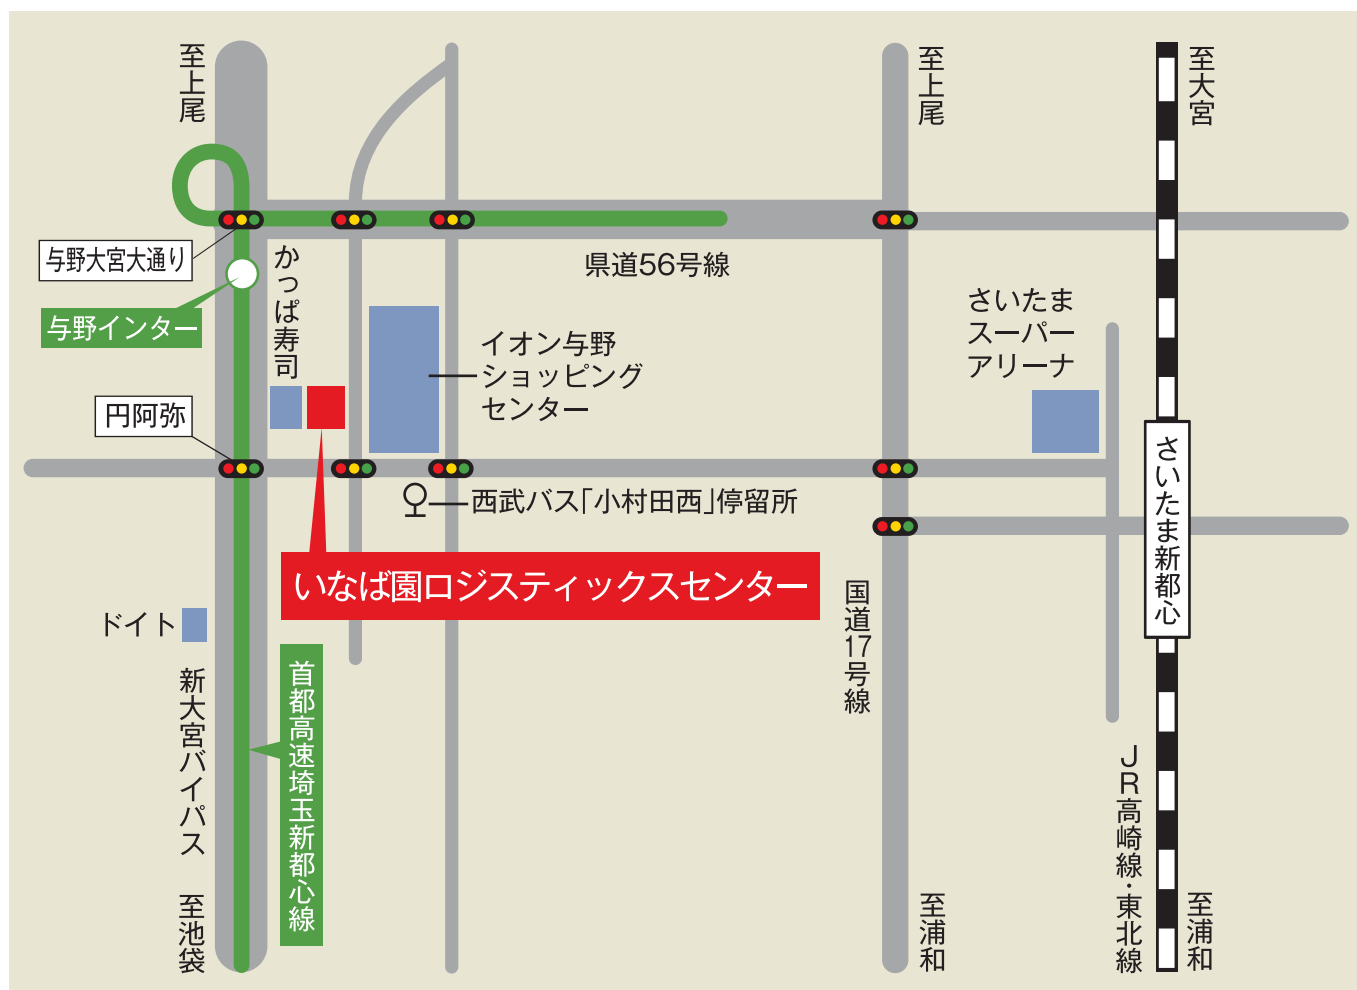

# いなば園ロジスティクスセンターへのご案内

[名称] いなば園ロジスティクスセンター

[住所] 埼玉県さいたま市中央区本町西5-4-25

## 🚗 お車をご利用の場合

[東京方面(首都高)よりお越しの場合]

首都高速埼玉新都心線与野インターを降り、新大宮バイパスの与野大宮大通りの交差点を右折し、最初の信号を右折して進むと右手にございます。

[熊谷方面よりお越しの場合]

新大宮バイパスの与野大宮大通りの交差点を左折し、最初の信号を右折して右手にございます。

## 🚗 電車・バスをご利用の場合

JR大宮駅西口・西武バス乗り場より「加茂川団地行(円阿弥経由)」のバスに乗り、「小村田西」停留所で下車。進行方向に進み、最初の信号で右に曲がり、左手にございます。