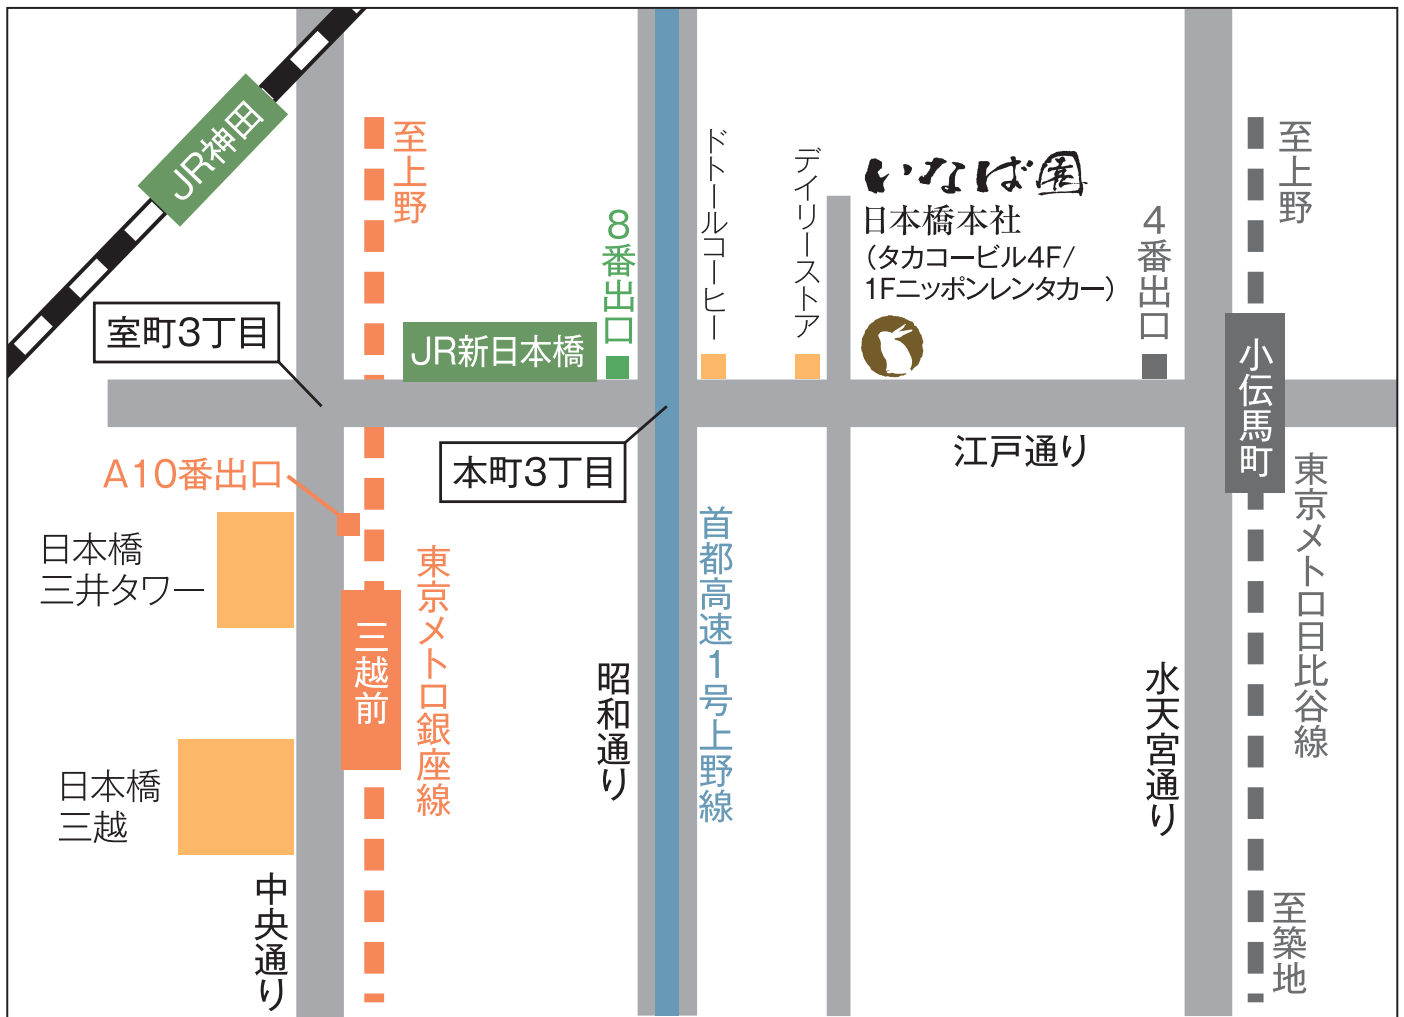

本社マップ

- 東京メトロ日比谷線小伝馬町4番出口より徒歩3分
- JR新日本橋8番出口より徒歩5分
- 東京メトロ銀座線三越前A10番出口より徒歩10分
- JR神田より徒歩12分